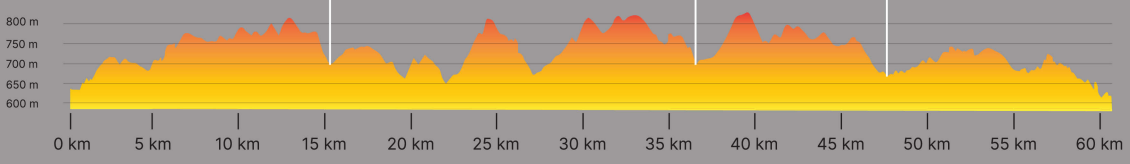

MARATHON OF NOVÉ MĚSTO NA MORAVĚ

FZ1 RUMPOLTŮV RYBNÍK 15/36 KM

FZ3 KADOV 47 KM

FZ1 RUMPOLTŮV RYBNÍK 15 KM

FZ2 RUMPOLTŮV RYBNÍK 36 KM

FZ3 KADOV 47 KM

MAPY.CZ

NOVÉ MĚSTO NA MORAVĚ