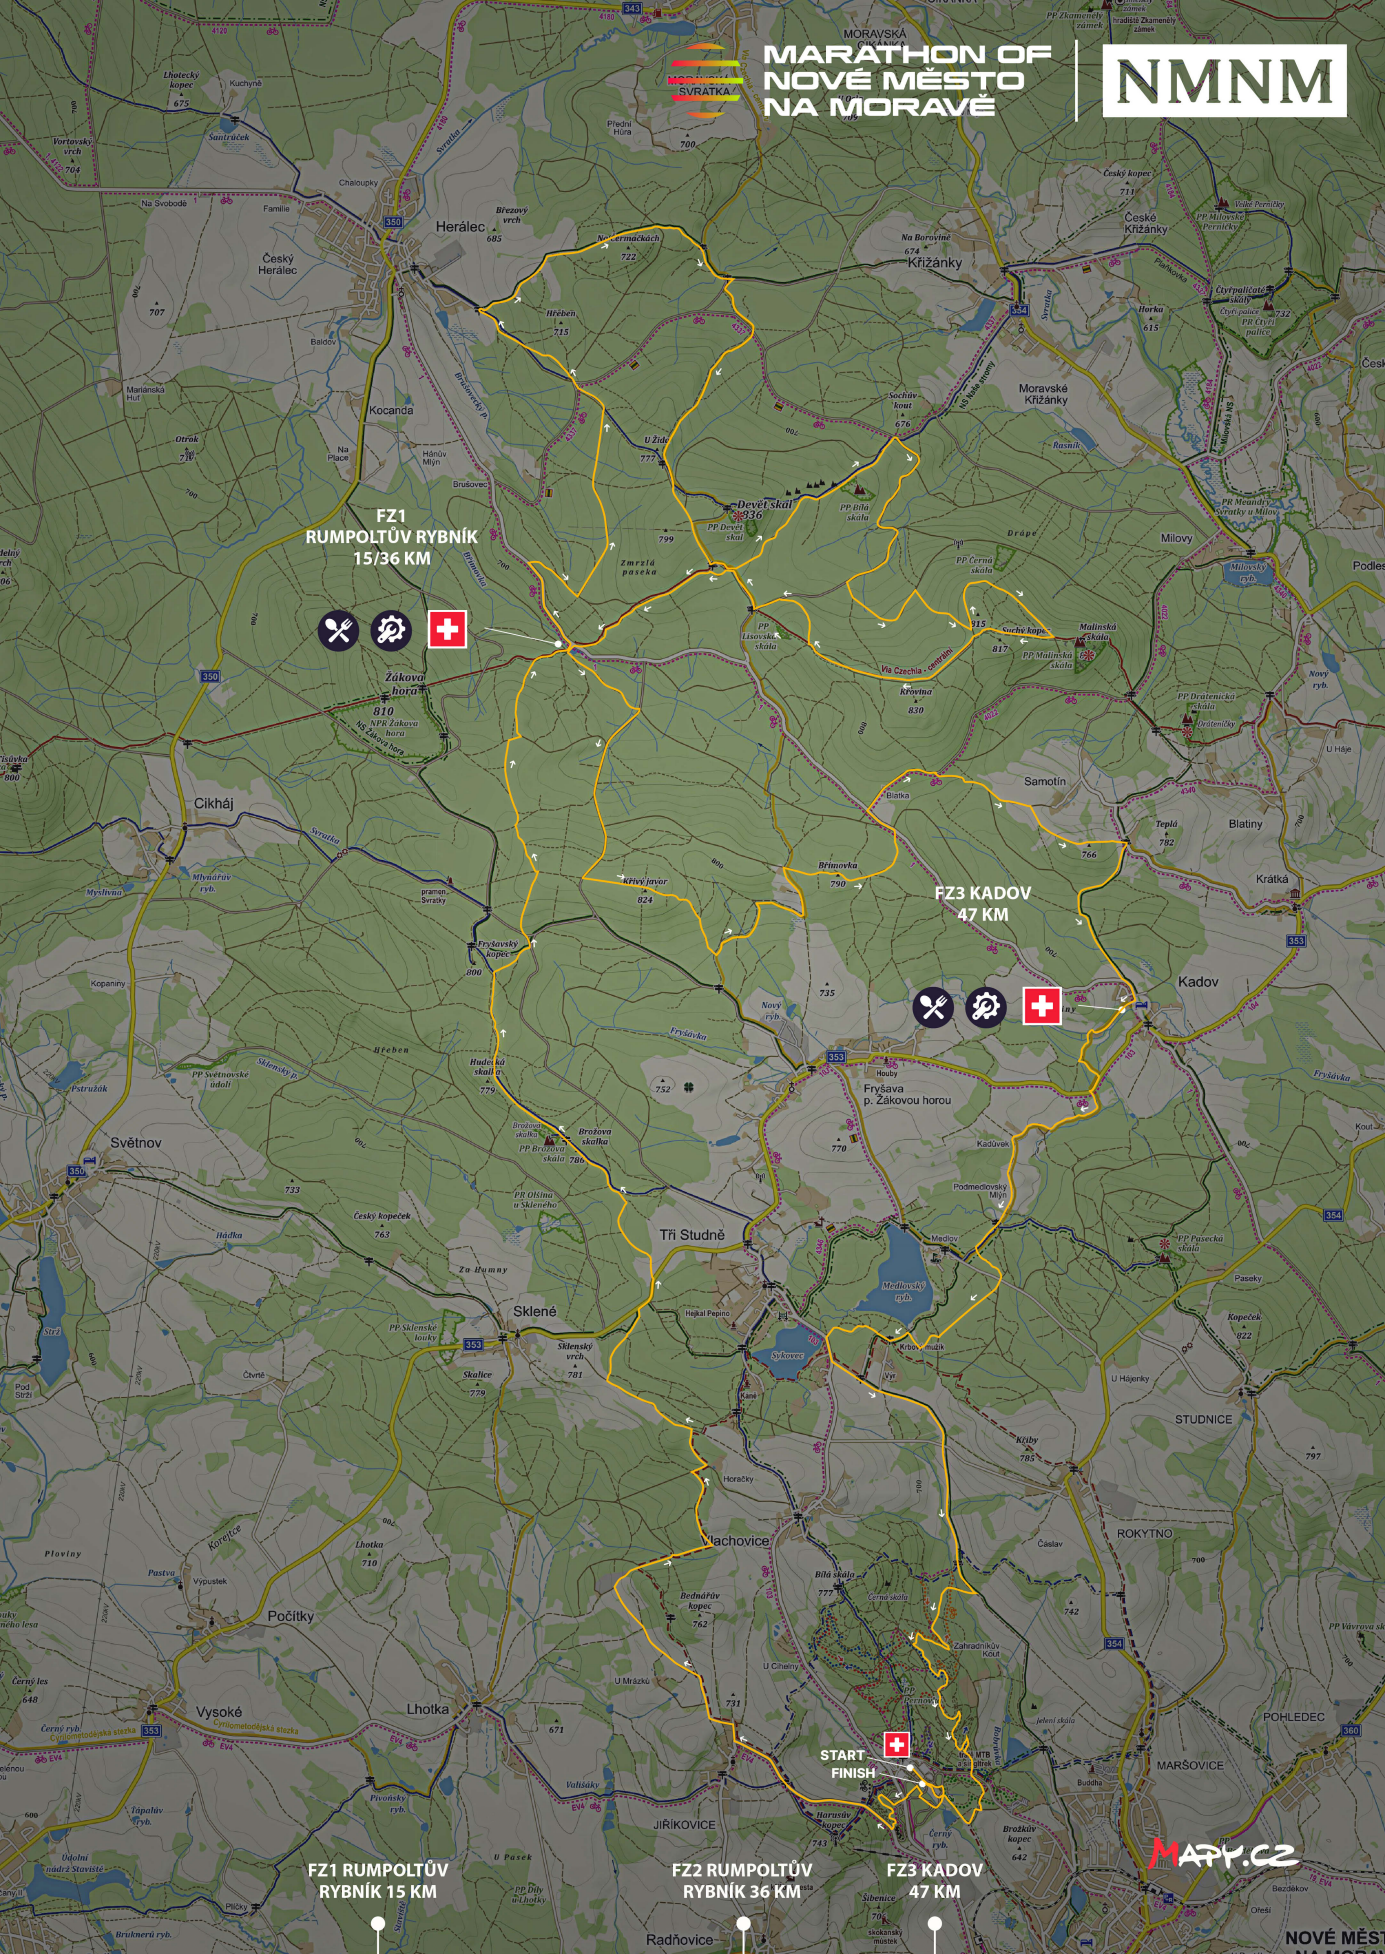

MARATHON OF NOVÉ MĚSTO NA MORAVĚ

FZ1 RUMPOLTŮV RYBNÍK 15/36 KM

FZ3 KADOV 47 KM

FZ1 RUMPOLTŮV RYBNÍK 15 KM

FZ2 RUMPOLTŮV RYBNÍK 36 KM

FZ3 KADOV 47 KM

MAPY.CZ

NOVÉ MĚSTO NA MORAVĚ